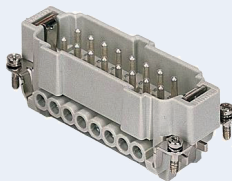

Piano navetta Accessori Centraline

CAVO RESISTENZE
Sezione cavo 1,5 mm 2,5 mm

CAVO TERMOCOPPIE

LUNGHEZZA CAVO

4 m
 8 m
 altro

CABLAGGIO

Resistenze:

A
 B

Termocoppie:

A = +
 B = +

CUSTODIA LATO STAMPO

VERTICALE

ORIZZONTALE

FRUTTO LATO STAMPO

Frutto maschio

6P
 10P
 16P
 24P

Frutto femmina

6P
 10P
 16P
 24P

FRUTTO LATO CENTRALINA

Frutto maschio

6P
 10P
 16P
 24P

Frutto femmina

6P
 10P
 16P
 24P

CUSTODIA LATO CENTRALINA