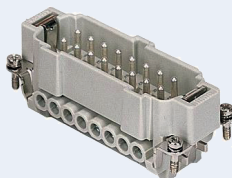

Piano navetta Accessori Centraline

CAVO RESISTENZE
Sezione cavo 1,5 mm 2,5 mm

CAVO TERMOCOPPIE

LUNGHEZZA CAVO

4 m
 8 m
 altro

CABLAGGIO

Resistenze:

A
 B

Termocoppie:

A = +
 B = +

CUSTODIA LATO STAMPO

VERTICALE

ORIZZONTALE

FRUTTO LATO STAMPO

Frutto maschio

6P
 10P
 16P
 24P

Frutto femmina

6P
 10P
 16P
 24P

FRUTTO LATO CENTRALINA

Frutto maschio

6P
 10P
 16P
 24P

Frutto femmina

6P
 10P
 16P
 24P

CUSTODIA LATO CENTRALINA